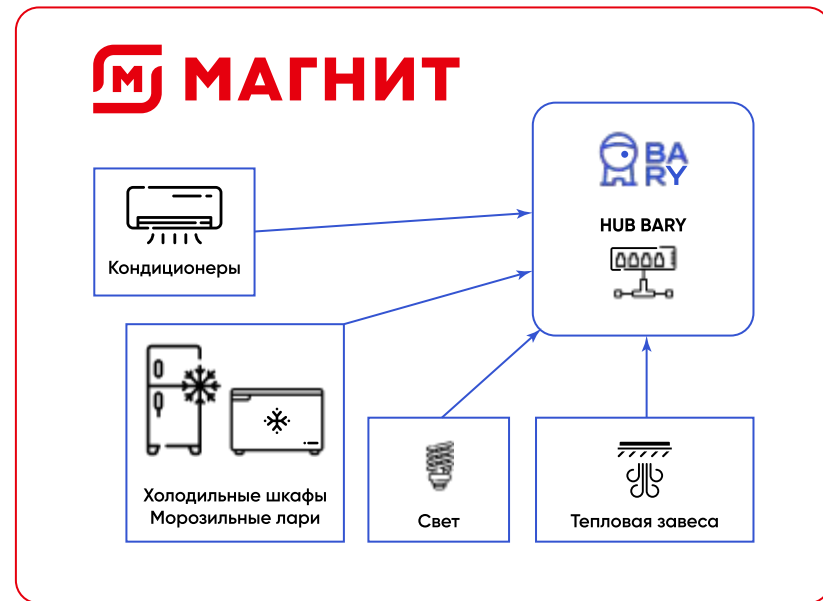

Направление работы: автоматизация инженерных и управляющих систем.

БАРИ входит в группу компаний ЭНКРИ, работающую в сфере IT.

Клиенты компании Бари

Бизнес (B2B) и Правительственные учреждения (B2G)

Хотят автоматизировать управление инженерных систем в помещениях

Необходимость комплексного решения “под ключ”

Отмечен премией IoT Awards 2020 “IoT с человеческим лицом”.

Решение - аппаратное и цифровое решение Бари

Хаб Бари - промышленное решение для подключения к инженерным устройствам.

Более 1500 поддерживаемых устройств

Мировые производители инженерных и IoT систем

BARY.IO

Преимущества – экономия и автоматизация

Экономия электроэнергии за счёт оптимизации – **18%**

Мониторинг в онлайн режиме инженерных устройств помещения.

Пилотный проект - магазины Магнит

Подключение и управление системами осветительного, холодильного и теплового оборудования.

Комплексная система для сбора информации по всем магазинам.

Создание административной панели для управления системами и оперативное реагирование на аварийные ситуации.